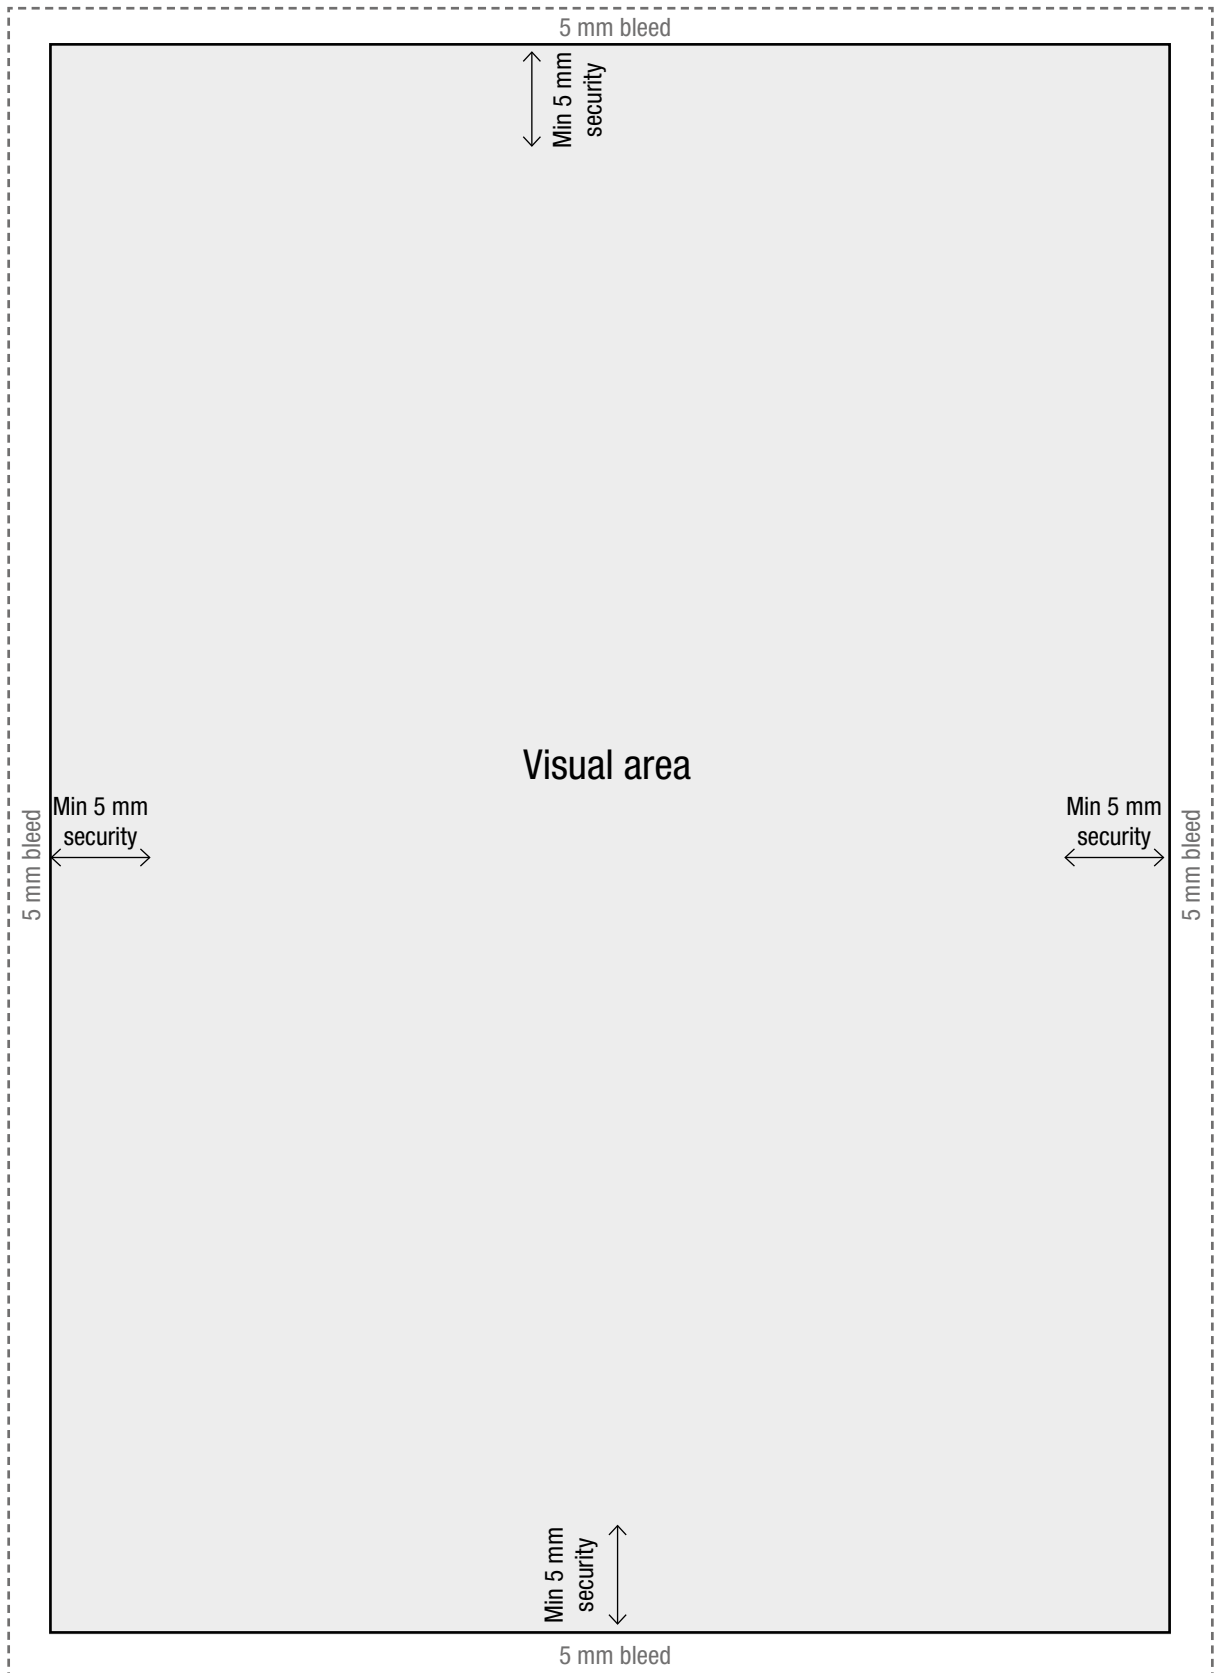

## Technical specifications final programme

Format A5 148 X 210 mm

PDF High resolution (300 DPI)

Colors: CMYB

Crop marks + 5 mm bleed

# Full page AD COVER

Format A5 148 X 210 mm + 5 mm bleed

Format A5 148 X 210 mm + 5 mm bleed

Format A5 148 X 210 mm + 5 mm bleed