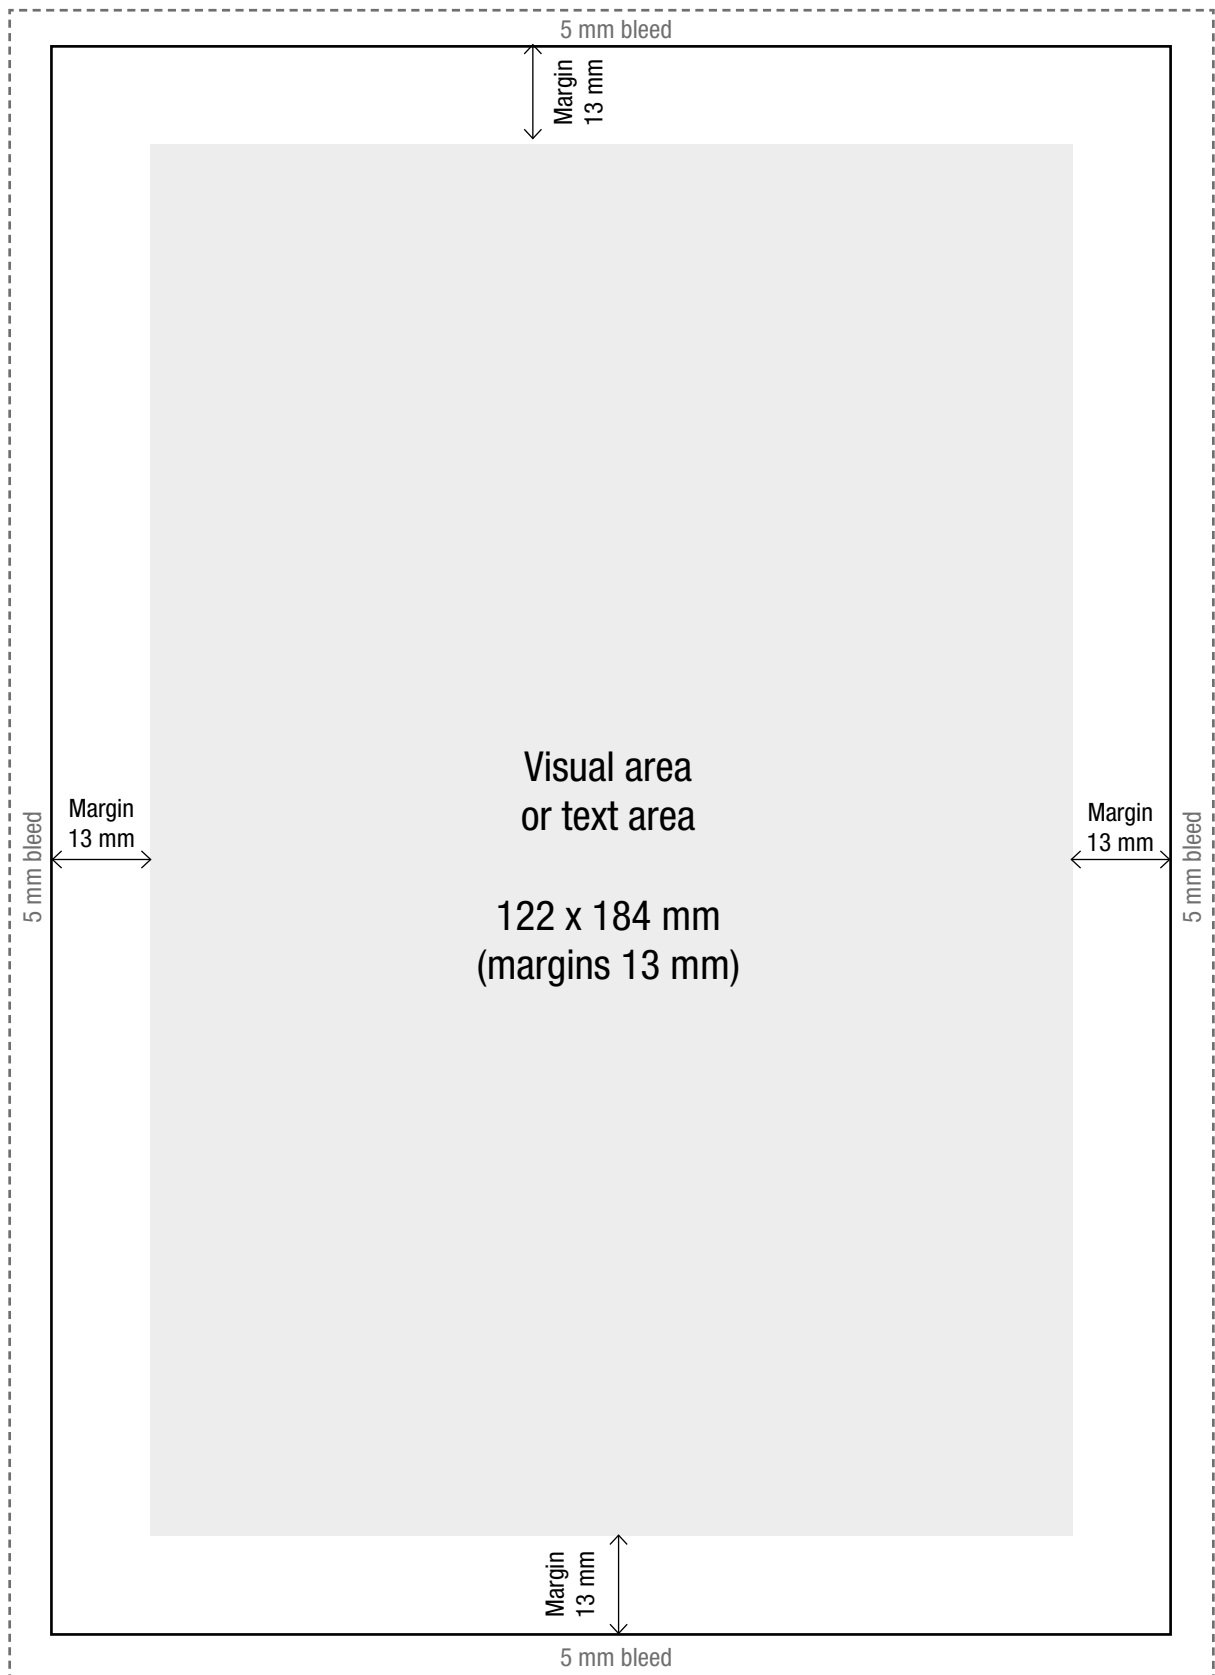

## Technical specifications final programme

Format A5 148 X 210 mm

PDF High resolution (300 DPI)

Colors: CMYB

Crop marks + 5 mm bleed

# Full page AD COVER

Format A5 148 X 210 mm + 5 mm bleed

Format A5 148 X 210 mm + 5 mm bleed

Format A5 148 X 210 mm + 5 mm bleed